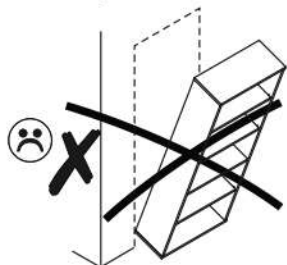

NORTY 4D1S/70

	DIMENZIJE				KODA	PAKET
1	2068	398	16/32	1	N-030	1/1
2	2068	398	16/32	1	N-029	1/1
3	1407	305	3	2	N-033	1/1
4	660	400	16/32/32	1	N-031	2/2
5	350	100	16	1	N-023	2/2
6	350	100	16	1	N-024	2/2
7	60	318	16	1	N-028	2/2
8	537	100	16	1	N-021	2/2
9	594	339	16	1	N-017	2/2
10	70	594	30	2	N-032	2/2
11	60	594	16	1	N-026	2/2
12	60	594	16	1	N-027	2/2
13	537	100	16	1	N-020	2/2
14	594	369	16	1	N-018	2/2
15	594	369	16	1	N-019	2/2
16	626	305	3	2	N-034	2/2
17	551	332	3	1	N-035	2/2
18	1354	293	16	2	N-016	3/3
19	376	293	16	2	N-022	3/3
20	170	588	16	1	N-025	3/3

POZOR! Nábytok musí byť trvalo pripevnený k stene tak, aby sa zamedzilo riziku prevrátenia. Balík neobsahuje upevňovacie skrutky, pretože typ upevnenia je treba vybrať podľa typu steny. Vyberte typ vhodný pre Vašu stenu.