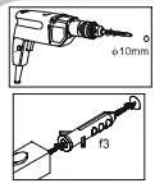

NORTY 4D1S/70

	DIMENZIJE				KODA	PAKET
1	2068	398	16/32	1	N-030	1/1
2	2068	398	16/32	1	N-029	1/1
3	1407	305	3	2	N-033	1/1
4	660	400	16/32/32	1	N-031	2/2
5	350	100	16	1	N-023	2/2
6	350	100	16	1	N-024	2/2
7	60	318	16	1	N-028	2/2
8	537	100	16	1	N-021	2/2
9	594	339	16	1	N-017	2/2
10	70	594	30	2	N-032	2/2
11	60	594	16	1	N-026	2/2
12	60	594	16	1	N-027	2/2
13	537	100	16	1	N-020	2/2
14	594	369	16	1	N-018	2/2
15	594	369	16	1	N-019	2/2
16	626	305	3	2	N-034	2/2
17	551	332	3	1	N-035	2/2
18	1354	293	16	2	N-016	3/3
19	376	293	16	2	N-022	3/3
20	170	588	16	1	N-025	3/3

1

3

2

4

5**7****6****8**

9

10

SK