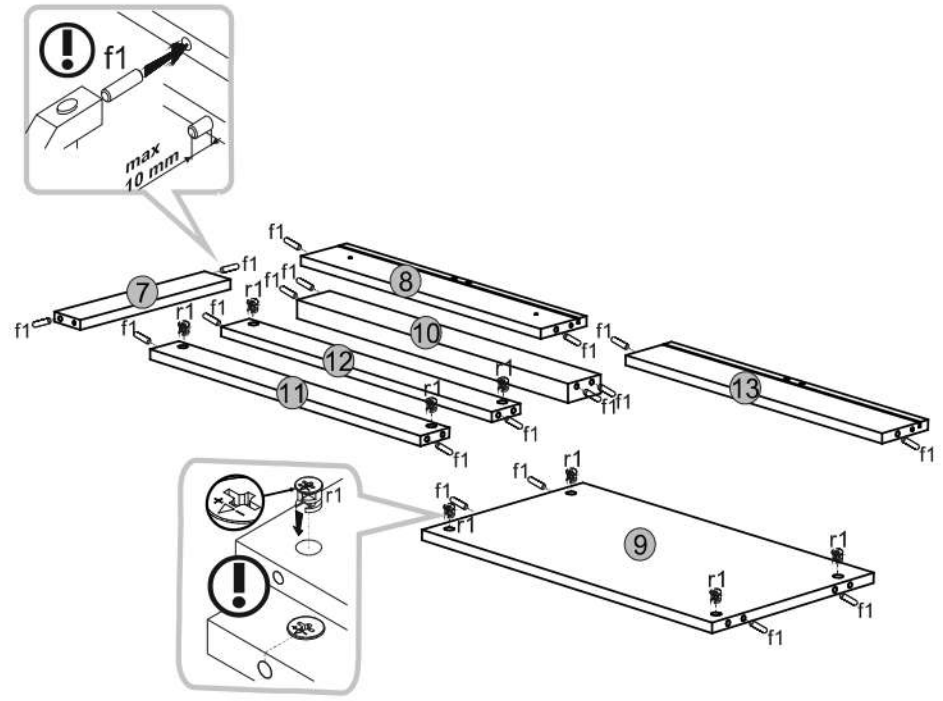

NORTY 4D1S/70

	DIMENZIJE				KODA	PAKET
1	2068	398	16/32	1	N-030	1/1
2	2068	398	16/32	1	N-029	1/1
3	1407	305	3	2	N-033	1/1
4	660	400	16/32/32	1	N-031	2/2
5	350	100	16	1	N-023	2/2
6	350	100	16	1	N-024	2/2
7	60	318	16	1	N-028	2/2
8	537	100	16	1	N-021	2/2
9	594	339	16	1	N-017	2/2
10	70	594	30	2	N-032	2/2
11	60	594	16	1	N-026	2/2
12	60	594	16	1	N-027	2/2
13	537	100	16	1	N-020	2/2
14	594	369	16	1	N-018	2/2
15	594	369	16	1	N-019	2/2
16	626	305	3	2	N-034	2/2
17	551	332	3	1	N-035	2/2
18	1354	293	16	2	N-016	3/3
19	376	293	16	2	N-022	3/3
20	170	588	16	1	N-025	3/3

1

3

2

4

5**7****6****8**

9

10

SK