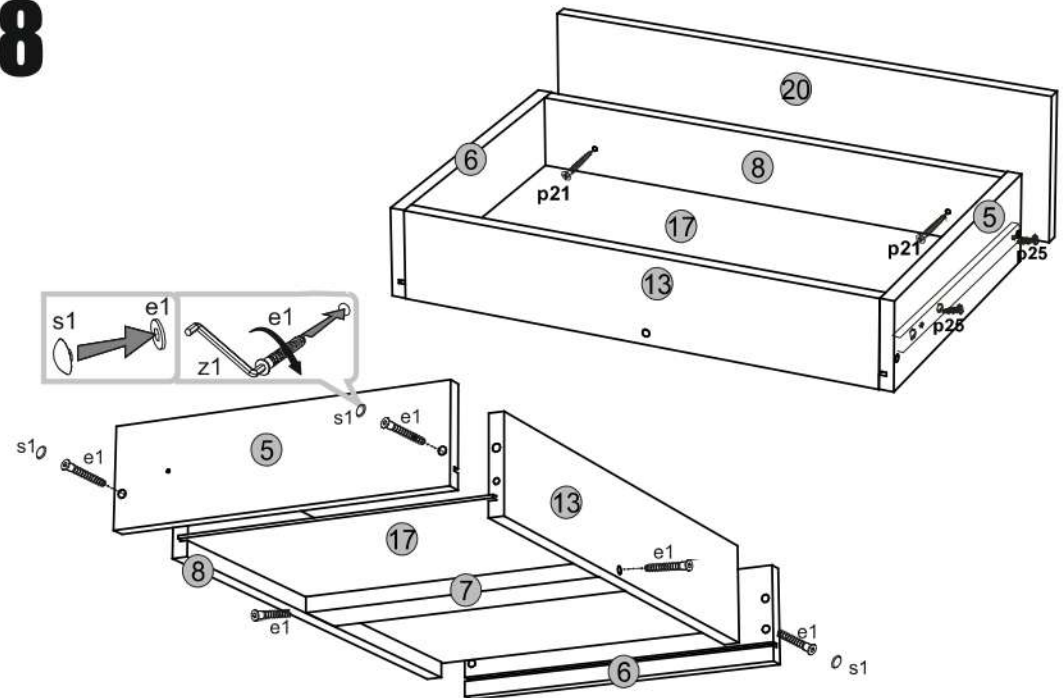

NORTY 4D1S/70

	DIMENZIJE				KODA	PAKET
1	2068	398	16/32	1	N-030	1/1
2	2068	398	16/32	1	N-029	1/1
3	1407	305	3	2	N-033	1/1
4	660	400	16/32/32	1	N-031	2/2
5	350	100	16	1	N-023	2/2
6	350	100	16	1	N-024	2/2
7	60	318	16	1	N-028	2/2
8	537	100	16	1	N-021	2/2
9	594	339	16	1	N-017	2/2
10	70	594	30	2	N-032	2/2
11	60	594	16	1	N-026	2/2
12	60	594	16	1	N-027	2/2
13	537	100	16	1	N-020	2/2
14	594	369	16	1	N-018	2/2
15	594	369	16	1	N-019	2/2
16	626	305	3	2	N-034	2/2
17	551	332	3	1	N-035	2/2
18	1354	293	16	2	N-016	3/3
19	376	293	16	2	N-022	3/3
20	170	588	16	1	N-025	3/3

1

3

2

4

5**7****6****8**

9

10

SK