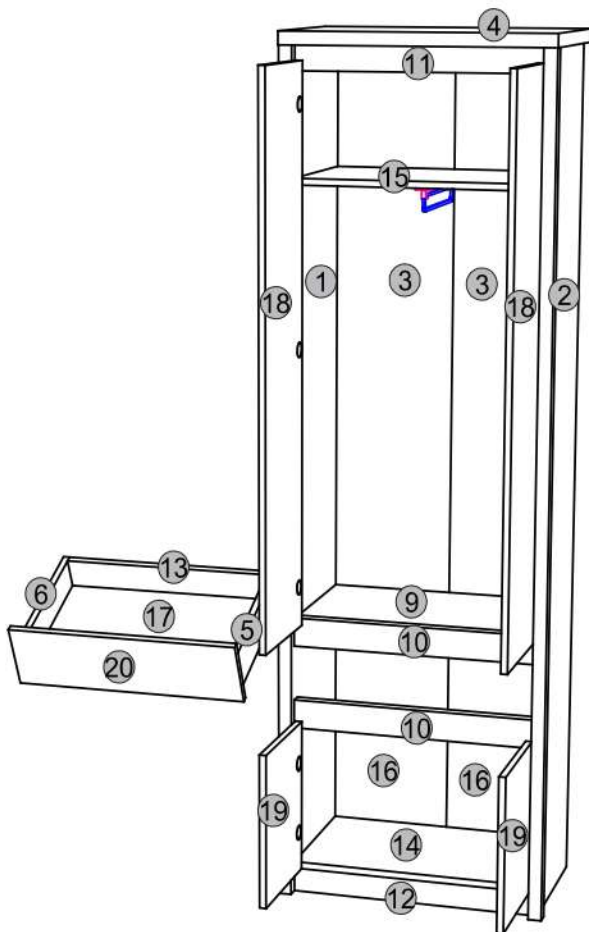

NORTY 4D1S/70

	DIMENZIJE				KODA	PAKET
1	2068	398	16/32	1	N-030	1/1
2	2068	398	16/32	1	N-029	1/1
3	1407	305	3	2	N-033	1/1
4	660	400	16/32/32	1	N-031	2/2
5	350	100	16	1	N-023	2/2
6	350	100	16	1	N-024	2/2
7	60	318	16	1	N-028	2/2
8	537	100	16	1	N-021	2/2
9	594	339	16	1	N-017	2/2
10	70	594	30	2	N-032	2/2
11	60	594	16	1	N-026	2/2
12	60	594	16	1	N-027	2/2
13	537	100	16	1	N-020	2/2
14	594	369	16	1	N-018	2/2
15	594	369	16	1	N-019	2/2
16	626	305	3	2	N-034	2/2
17	551	332	3	1	N-035	2/2
18	1354	293	16	2	N-016	3/3
19	376	293	16	2	N-022	3/3
20	170	588	16	1	N-025	3/3

1

3

2

4

5**7****6****8**

9

10

SK