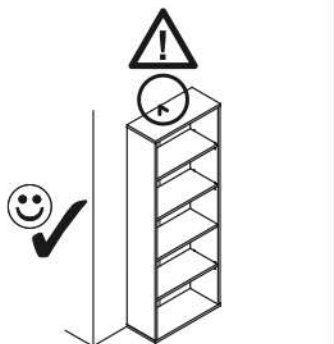

NORTY 4D1S/70

	DIMENZIJE				KODA	PAKET
1	2068	398	16/32	1	N-030	1/1
2	2068	398	16/32	1	N-029	1/1
3	1407	305	3	2	N-033	1/1
4	660	400	16/32/32	1	N-031	2/2
5	350	100	16	1	N-023	2/2
6	350	100	16	1	N-024	2/2
7	60	318	16	1	N-028	2/2
8	537	100	16	1	N-021	2/2
9	594	339	16	1	N-017	2/2
10	70	594	30	2	N-032	2/2
11	60	594	16	1	N-026	2/2
12	60	594	16	1	N-027	2/2
13	537	100	16	1	N-020	2/2
14	594	369	16	1	N-018	2/2
15	594	369	16	1	N-019	2/2
16	626	305	3	2	N-034	2/2
17	551	332	3	1	N-035	2/2
18	1354	293	16	2	N-016	3/3
19	376	293	16	2	N-022	3/3
20	170	588	16	1	N-025	3/3