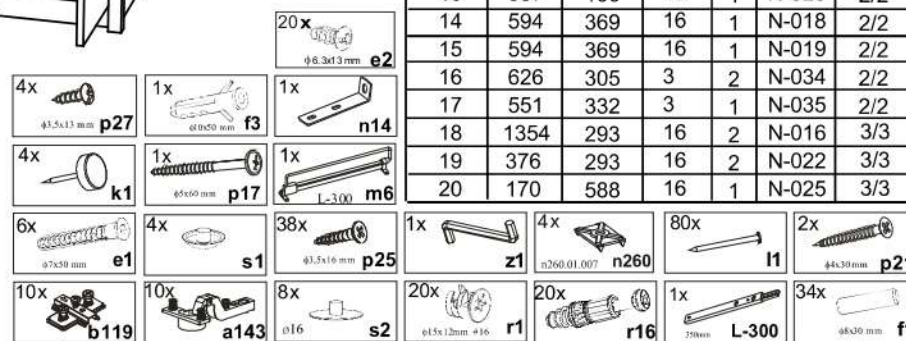

NORTY 4D1S/70

	DIMENZIJE				KODA	PAKET
1	2068	398	16/32	1	N-030	1/1
2	2068	398	16/32	1	N-029	1/1
3	1407	305	3	2	N-033	1/1
4	660	400	16/32/32	1	N-031	2/2
5	350	100	16	1	N-023	2/2
6	350	100	16	1	N-024	2/2
7	60	318	16	1	N-028	2/2
8	537	100	16	1	N-021	2/2
9	594	339	16	1	N-017	2/2
10	70	594	30	2	N-032	2/2
11	60	594	16	1	N-026	2/2
12	60	594	16	1	N-027	2/2
13	537	100	16	1	N-020	2/2
14	594	369	16	1	N-018	2/2
15	594	369	16	1	N-019	2/2
16	626	305	3	2	N-034	2/2
17	551	332	3	1	N-035	2/2
18	1354	293	16	2	N-016	3/3
19	376	293	16	2	N-022	3/3
20	170	588	16	1	N-025	3/3

1

3

2

4

5**7****6****8**

9

10

SK