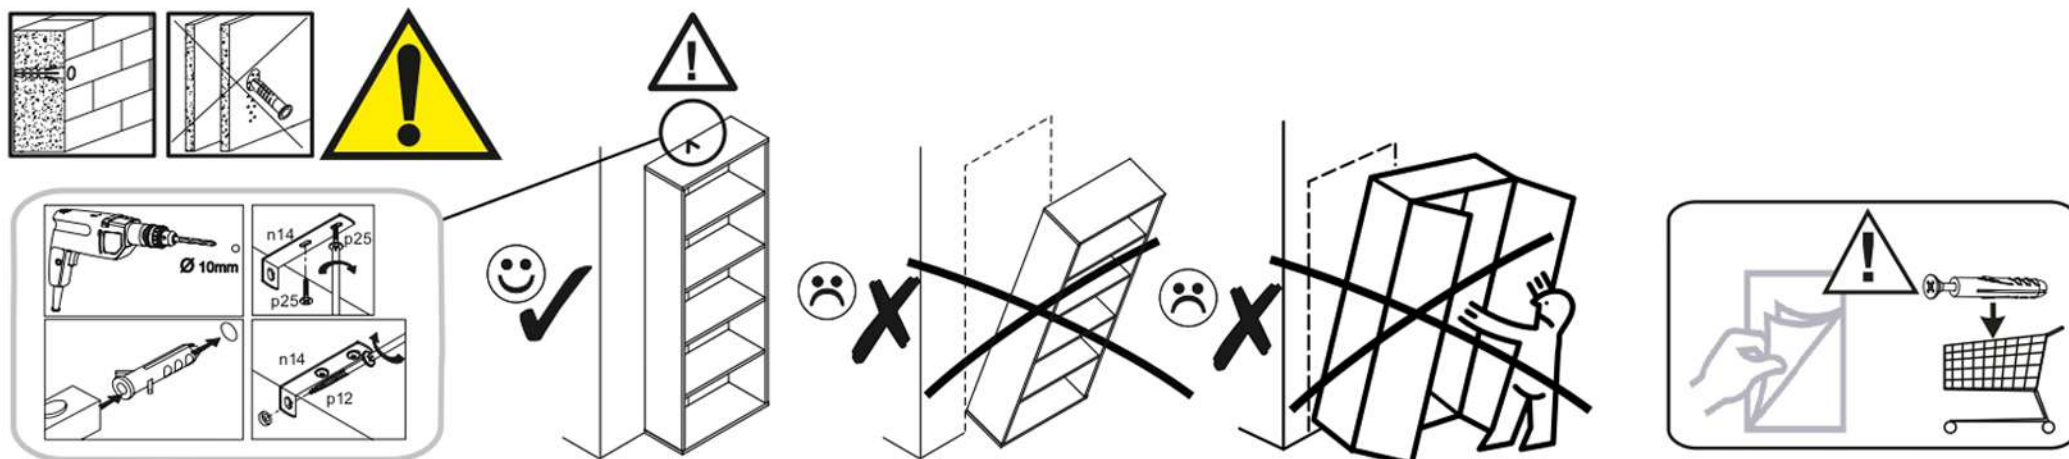

1

3

2

4

5**7****6****8**

9

10

SK

POZOR! Nábytok musí byť trvalo pripevnený k stene tak, aby sa zamedzilo riziku prevrátenia. Balík neobsahuje upevňovacie skrutky, pretože typ upevnenia je treba vybrať podľa typu steny. Vyberte typ vhodný pre Vašu stenu.

CZ

POZOR! Nábytek je nutné pevně připevnit ke zdi, abychom se vyhnuli riziku spojenému s jeho převrnutím. Součástí balení nejsou připevňovací šrouby, protože způsoby připevnění je nutné zvolit podle druhu stěny. Vyberte správný pro Váš typ stěny.