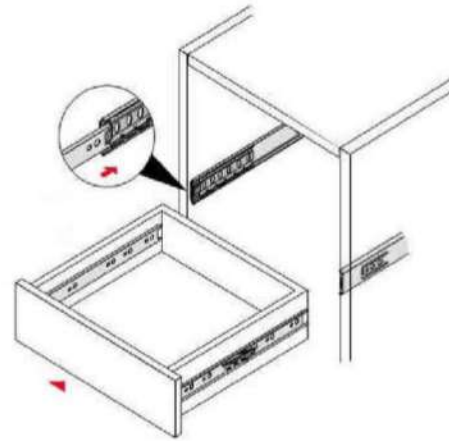

NORTY 4D1S/70

	DIMENZIJE				KODA	PAKET
1	2068	398	16/32	1	N-030	1/1
2	2068	398	16/32	1	N-029	1/1
3	1407	305	3	2	N-033	1/1
4	660	400	16/32/32	1	N-031	2/2
5	350	100	16	1	N-023	2/2
6	350	100	16	1	N-024	2/2
7	60	318	16	1	N-028	2/2
8	537	100	16	1	N-021	2/2
9	594	339	16	1	N-017	2/2
10	70	594	30	2	N-032	2/2
11	60	594	16	1	N-026	2/2
12	60	594	16	1	N-027	2/2
13	537	100	16	1	N-020	2/2
14	594	369	16	1	N-018	2/2
15	594	369	16	1	N-019	2/2
16	626	305	3	2	N-034	2/2
17	551	332	3	1	N-035	2/2
18	1354	293	16	2	N-016	3/3
19	376	293	16	2	N-022	3/3
20	170	588	16	1	N-025	3/3

1

3

2

4

5**7****6****8**

9

10

SK

POZOR! Nábytok musí byť trvalo pripevnený k stene tak, aby sa zamedzilo riziku prevrátenia. Balík neobsahuje upevňovacie skrutky, pretože typ upevnenia je treba vybrať podľa typu steny. Vyberte typ vhodný pre Vašu stenu.

CZ

POZOR! Nábytek je nutné pevně připevnit ke zdi, abychom se vyhnuli riziku spojenému s jeho převrnutím. Součástí balení nejsou připevňovací šrouby, protože způsoby připevnění je nutné zvolit podle druhu stěny. Vyberte správný pro Váš typ stěny.