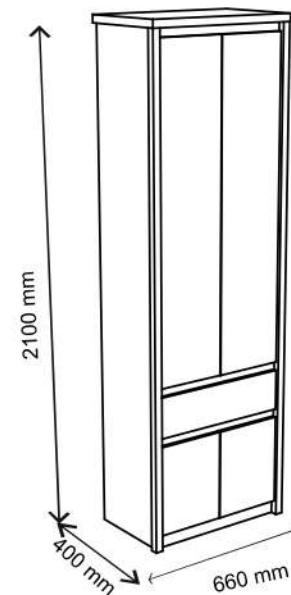

NORTY 4D1S/70

	DIMENZIJE				KODA	PAKET
1	2068	398	16/32	1	N-030	1/1
2	2068	398	16/32	1	N-029	1/1
3	1407	305	3	2	N-033	1/1
4	660	400	16/32/32	1	N-031	2/2
5	350	100	16	1	N-023	2/2
6	350	100	16	1	N-024	2/2
7	60	318	16	1	N-028	2/2
8	537	100	16	1	N-021	2/2
9	594	339	16	1	N-017	2/2
10	70	594	30	2	N-032	2/2
11	60	594	16	1	N-026	2/2
12	60	594	16	1	N-027	2/2
13	537	100	16	1	N-020	2/2
14	594	369	16	1	N-018	2/2
15	594	369	16	1	N-019	2/2
16	626	305	3	2	N-034	2/2
17	551	332	3	1	N-035	2/2
18	1354	293	16	2	N-016	3/3
19	376	293	16	2	N-022	3/3
20	170	588	16	1	N-025	3/3

1

3

2

4

5**7****6****8**

9

10

SK