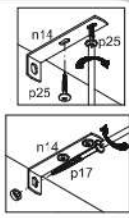

NORTY 4D1S/70

	DIMENZIJE				KODA	PAKET
1	2068	398	16/32	1	N-030	1/1
2	2068	398	16/32	1	N-029	1/1
3	1407	305	3	2	N-033	1/1
4	660	400	16/32/32	1	N-031	2/2
5	350	100	16	1	N-023	2/2
6	350	100	16	1	N-024	2/2
7	60	318	16	1	N-028	2/2
8	537	100	16	1	N-021	2/2
9	594	339	16	1	N-017	2/2
10	70	594	30	2	N-032	2/2
11	60	594	16	1	N-026	2/2
12	60	594	16	1	N-027	2/2
13	537	100	16	1	N-020	2/2
14	594	369	16	1	N-018	2/2
15	594	369	16	1	N-019	2/2
16	626	305	3	2	N-034	2/2
17	551	332	3	1	N-035	2/2
18	1354	293	16	2	N-016	3/3
19	376	293	16	2	N-022	3/3
20	170	588	16	1	N-025	3/3

1

3

2

4

5**7****6****8**

9

10

SK