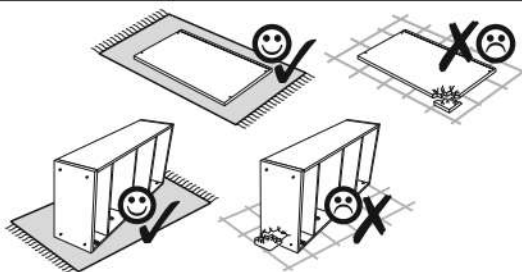

NORTY 4D1S/70

	DIMENZIJE				KODA	PAKET
1	2068	398	16/32	1	N-030	1/1
2	2068	398	16/32	1	N-029	1/1
3	1407	305	3	2	N-033	1/1
4	660	400	16/32/32	1	N-031	2/2
5	350	100	16	1	N-023	2/2
6	350	100	16	1	N-024	2/2
7	60	318	16	1	N-028	2/2
8	537	100	16	1	N-021	2/2
9	594	339	16	1	N-017	2/2
10	70	594	30	2	N-032	2/2
11	60	594	16	1	N-026	2/2
12	60	594	16	1	N-027	2/2
13	537	100	16	1	N-020	2/2
14	594	369	16	1	N-018	2/2
15	594	369	16	1	N-019	2/2
16	626	305	3	2	N-034	2/2
17	551	332	3	1	N-035	2/2
18	1354	293	16	2	N-016	3/3
19	376	293	16	2	N-022	3/3
20	170	588	16	1	N-025	3/3

POZOR! Nábytok musí byť trvalo pripevnený k stene tak, aby sa zamedzilo riziku prevrátenia. Balík neobsahuje upevňovacie skrutky, pretože typ upevnenia je treba vybrať podľa typu steny. Vyberte typ vhodný pre Vašu stenu.

CZ

POZOR! Nábytek je nutné pevně připevnit ke zdi, abychom se vyhnuli riziku spojenému s jeho převrnutím. Součástí balení nejsou připevňovací šrouby, protože způsoby připevnění je nutné zvolit podle druhu stěny. Vyberte správný pro Váš typ stěny.