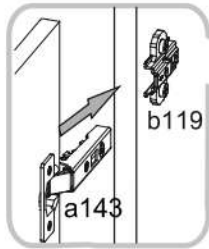

NORTY 4D1S/70

	DIMENZIJE				KODA	PAKET
1	2068	398	16/32	1	N-030	1/1
2	2068	398	16/32	1	N-029	1/1
3	1407	305	3	2	N-033	1/1
4	660	400	16/32/32	1	N-031	2/2
5	350	100	16	1	N-023	2/2
6	350	100	16	1	N-024	2/2
7	60	318	16	1	N-028	2/2
8	537	100	16	1	N-021	2/2
9	594	339	16	1	N-017	2/2
10	70	594	30	2	N-032	2/2
11	60	594	16	1	N-026	2/2
12	60	594	16	1	N-027	2/2
13	537	100	16	1	N-020	2/2
14	594	369	16	1	N-018	2/2
15	594	369	16	1	N-019	2/2
16	626	305	3	2	N-034	2/2
17	551	332	3	1	N-035	2/2
18	1354	293	16	2	N-016	3/3
19	376	293	16	2	N-022	3/3
20	170	588	16	1	N-025	3/3

1

3

2

4

5**7****6****8**

9

10

SK