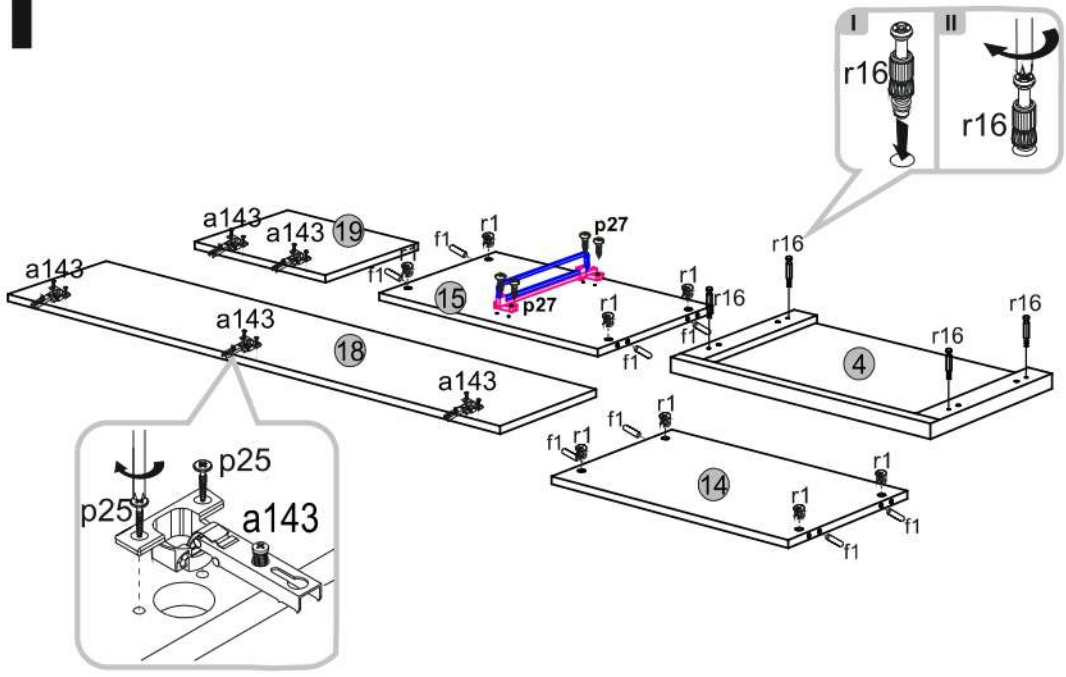

NORTY 4D1S/70

	DIMENZIJE				KODA	PAKET
1	2068	398	16/32	1	N-030	1/1
2	2068	398	16/32	1	N-029	1/1
3	1407	305	3	2	N-033	1/1
4	660	400	16/32/32	1	N-031	2/2
5	350	100	16	1	N-023	2/2
6	350	100	16	1	N-024	2/2
7	60	318	16	1	N-028	2/2
8	537	100	16	1	N-021	2/2
9	594	339	16	1	N-017	2/2
10	70	594	30	2	N-032	2/2
11	60	594	16	1	N-026	2/2
12	60	594	16	1	N-027	2/2
13	537	100	16	1	N-020	2/2
14	594	369	16	1	N-018	2/2
15	594	369	16	1	N-019	2/2
16	626	305	3	2	N-034	2/2
17	551	332	3	1	N-035	2/2
18	1354	293	16	2	N-016	3/3
19	376	293	16	2	N-022	3/3
20	170	588	16	1	N-025	3/3

1

3

2

4

5**7****6****8**

9

10

SK