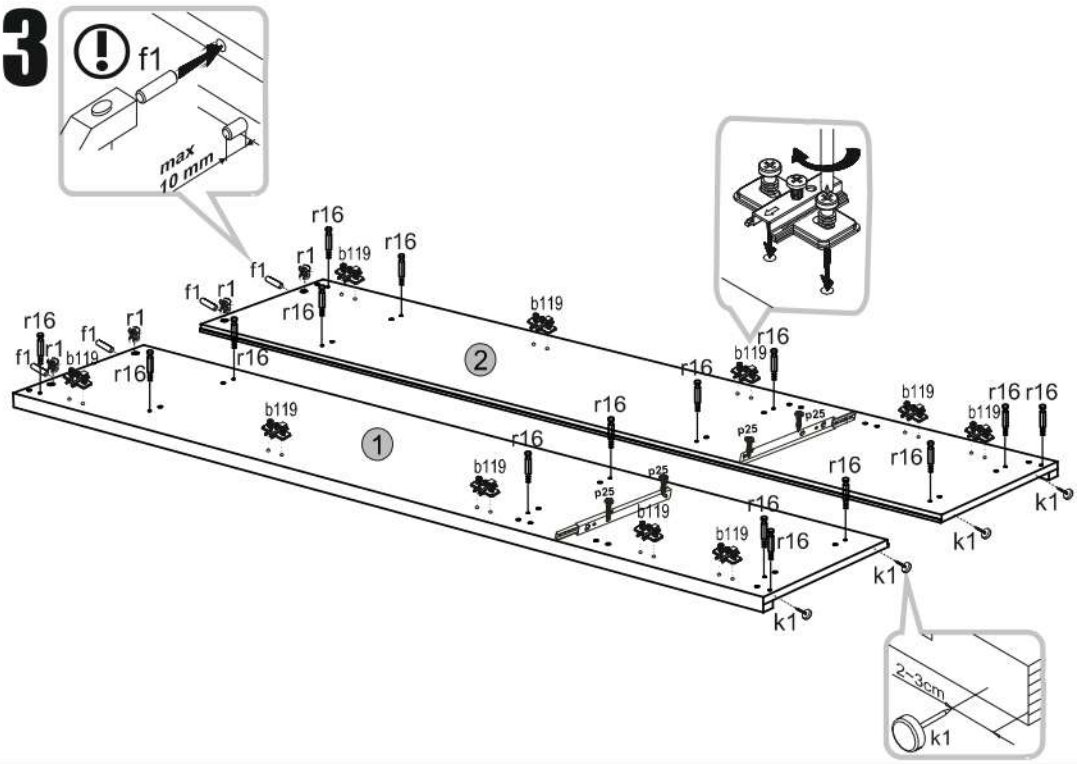

NORTY 4D1S/70

	DIMENZIJE				KODA	PAKET
1	2068	398	16/32	1	N-030	1/1
2	2068	398	16/32	1	N-029	1/1
3	1407	305	3	2	N-033	1/1
4	660	400	16/32/32	1	N-031	2/2
5	350	100	16	1	N-023	2/2
6	350	100	16	1	N-024	2/2
7	60	318	16	1	N-028	2/2
8	537	100	16	1	N-021	2/2
9	594	339	16	1	N-017	2/2
10	70	594	30	2	N-032	2/2
11	60	594	16	1	N-026	2/2
12	60	594	16	1	N-027	2/2
13	537	100	16	1	N-020	2/2
14	594	369	16	1	N-018	2/2
15	594	369	16	1	N-019	2/2
16	626	305	3	2	N-034	2/2
17	551	332	3	1	N-035	2/2
18	1354	293	16	2	N-016	3/3
19	376	293	16	2	N-022	3/3
20	170	588	16	1	N-025	3/3

1

3

2

4

5**7****6****8**

9

10

SK