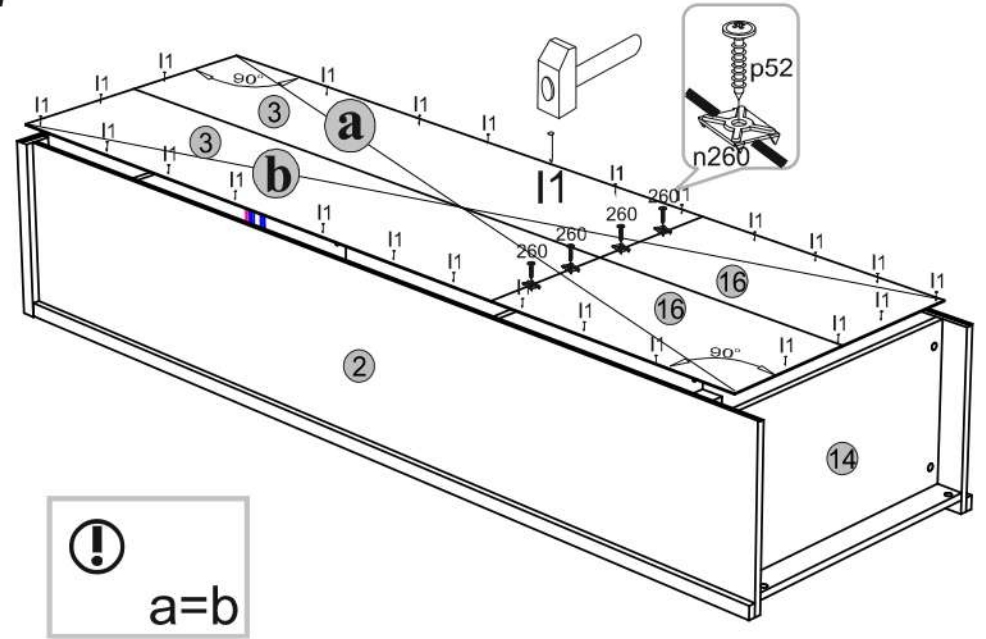

NORTY 4D1S/70

	DIMENZIJE				KODA	PAKET
1	2068	398	16/32	1	N-030	1/1
2	2068	398	16/32	1	N-029	1/1
3	1407	305	3	2	N-033	1/1
4	660	400	16/32/32	1	N-031	2/2
5	350	100	16	1	N-023	2/2
6	350	100	16	1	N-024	2/2
7	60	318	16	1	N-028	2/2
8	537	100	16	1	N-021	2/2
9	594	339	16	1	N-017	2/2
10	70	594	30	2	N-032	2/2
11	60	594	16	1	N-026	2/2
12	60	594	16	1	N-027	2/2
13	537	100	16	1	N-020	2/2
14	594	369	16	1	N-018	2/2
15	594	369	16	1	N-019	2/2
16	626	305	3	2	N-034	2/2
17	551	332	3	1	N-035	2/2
18	1354	293	16	2	N-016	3/3
19	376	293	16	2	N-022	3/3
20	170	588	16	1	N-025	3/3

1

3

2

4

5**7****6****8**

9

10

SK